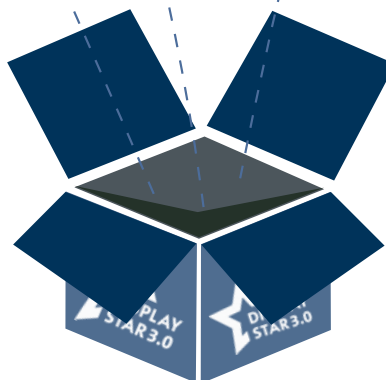

Sonderangebot für Ihr individuelles Beschilderungspaket*

Display Star 3.0

- Nutzbar zur Anzeige von Begrüßungen, Wegeleitungen, Mitarbeiterinformationen uvm.** - Alles mit nur einer Software.
- Kinderleichte Bedienung im Outlook-Kalender-Look
- Erweiterbar um Schnittstellen wie CSV, Exchange und XML zur Minimierung des Arbeitsaufwands
- Umfassende Rechtevergabe und Auswertungstools
- Fernzugriff auf die Abspielgeräte
- Inhalte und Betriebszeiten mit wenigen Klicks einstellbar

Software

Einfach und funktional: Mit der Content Management Software **Display Star 3.0** können Sie die Displays ansteuern und die Inhalte kinderleicht verwalten.

Hardware

Ein professionelles **43"-Display** zur Anzeige einer Raumübersicht sowie **3 digitale Türschilder** sorgen für Orientierung in Ihrem Unternehmen.

Content

Individuelle **Raumübersichts- und Türschild-Templates** in Ihrem CI lassen sich immer wieder mit neuen Inhalten befüllen.

Nur jetzt zum
Paketpreis von

€ 4.299,-

* gültig bis zum 31.12.2017 und nur solange der Vorrat reicht. Alle genannten Preise sind Nettopreise.

** eine detaillierte Aufzählung der Abspielemöglichkeiten erhalten Sie von Ihrem Ansprechpartner der komma,tec redaction GmbH. Für Sonderfunktionen können weitere Kosten anfallen.